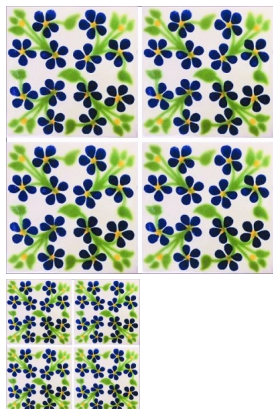

## Talavera Violets

Azulejo artesanal tipo talavera Empaque caja 90 pzas x caja medida 10.5x10.5 Contenido 1.00 m2 Medida 15x15 contenido 1 m2 pzas por caja 44 pzas Contenido aproximado por tratarse de un producto artesanal.