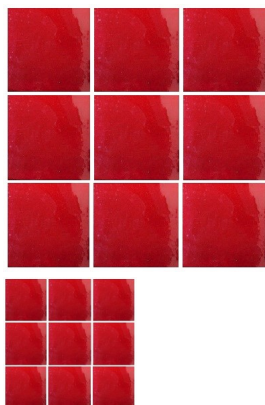

Talavera Rojo Intenso

Azulejo artesanal tipo talavera Empaque caja 90 pzas x caja medida 10.5x10.5 Contenido 1.00 m2 Medida 15x15 contenido 1 m2 pzas por caja 44 pzas Contenido aproximado por tratarse de un producto artesanal.