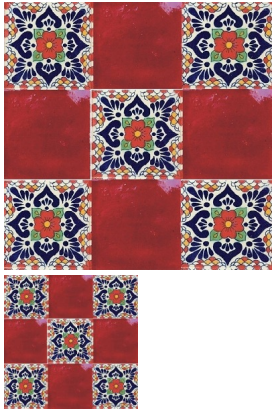

## Talavera Lluvia Rojo

Azulejo artesanal tipo talavera Empaque caja 90 pzas x caja medida 10.5x10.5 Contenido 1.00 m2 Medida 15x15 contenido 1 m2 pzas por caja 44 pzas Contenido aproximado por tratarse de un producto artesanal