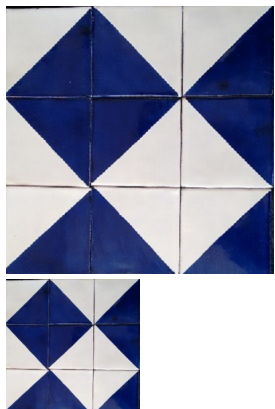

Talavera Arlequin Azul

Azulejo artesanal tipo talavera Empaque caja 90 pzas x caja medida 10.5x10.5 Contenido 1.00 m2 Medida 15x15 contenido 1 m2 pzas por caja 44 pzas 20x20 pzas por caja 25 Contenido aproximado por tratarse de un producto artesanal