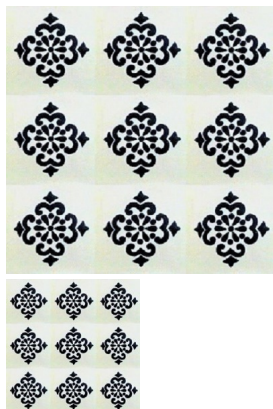

Talavera Anita Sin Marco

Azulejo artesanal tipo talavera Empaque caja 90 pzas x caja medida 10.5x10.5 Contenido 1.00 m2 Medida 15x15 contenido 1 m2 pzas por caja 44 pzas Contenido aproximado por tratarse de un producto artesanal