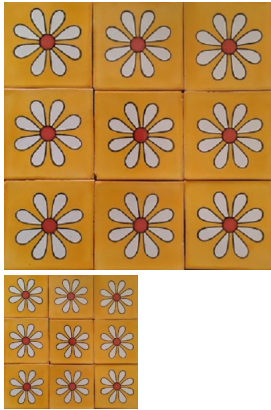

Talavera Amapola Mostaza

Azulejo artesanal tipo talavera Empaque caja 90 pzas x caja medida 10.5x10.5 Contenido 1.00 m2 Medida 15x15 contenido 1 m2 pzas por caja 44 pzas Contenido aproximado por tratarse de un producto artesanal