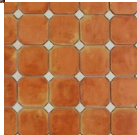

## Loseta Bendix

Loseta Bendix Barro Natural Medida:20x20 Acabado: Barro Natural Rustico Insertos de 5x5 de Barro y de Talavera se venden por separado.

Calificación: Sin calificación

[Ask a question about this product](#)